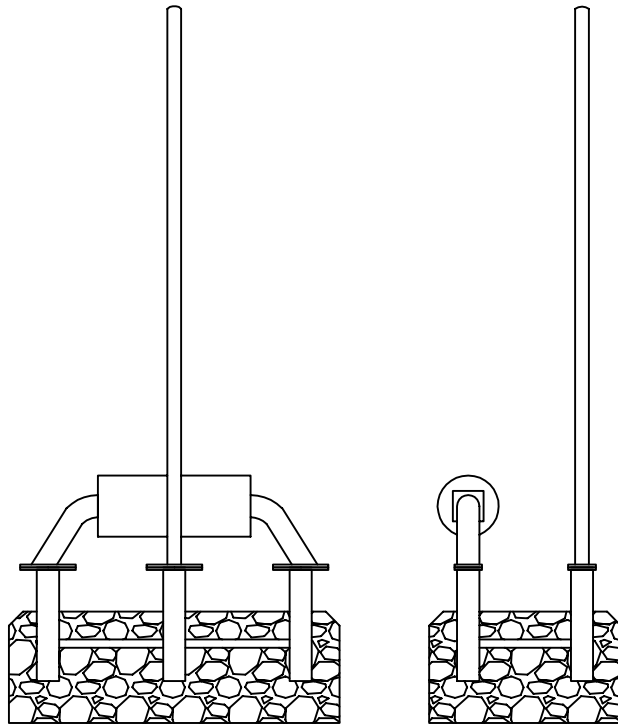

MÓKUSKERÉK

Esési magasság: 34 cm

Ajánlott korcsoport: 3-14 év
Megjegyzés: a játék
közvetlenül a fűre vagy laza
szerkezetű talajra telepíthető.

4030

3520