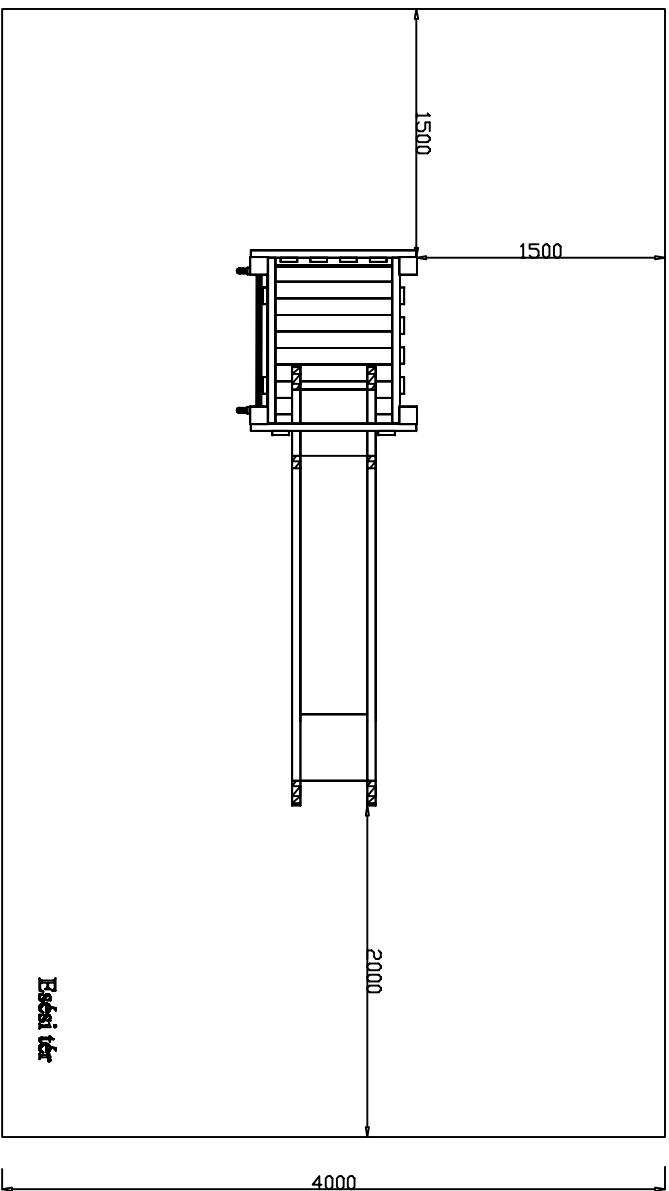

7000

CSÚSZDAÁLLVÁNY

Esési magasság: 125 cm

Ajánlott korcsoport: 3-14 év

Megjegyzés: Az eszköz esési magasságának megfelelően ütésállólapító talajról kell gondoskodni. 30 cm mélységben anyagmentes homok, gyöngy/kavics illetve fákéreg vagy gumiportokból, melynek HFC értéke min. az esési magassággal legyen azonos.