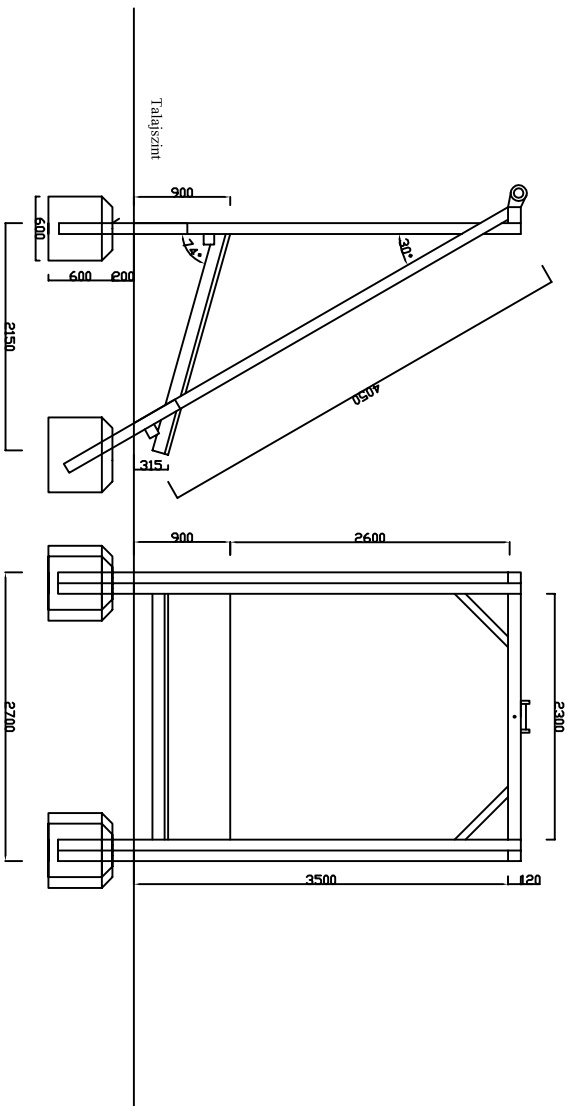

Kötélpálya induló állványzat

KÖTÉLPÁLYYA

Esési magasság: 90 cm

Ajánlott korcsoport: 6-14 év

Megjegyzés: a járók közvetlenül a fűre vagy laza szerkezetű talajra telepíthető.

Kötélpálya érkező állványzat